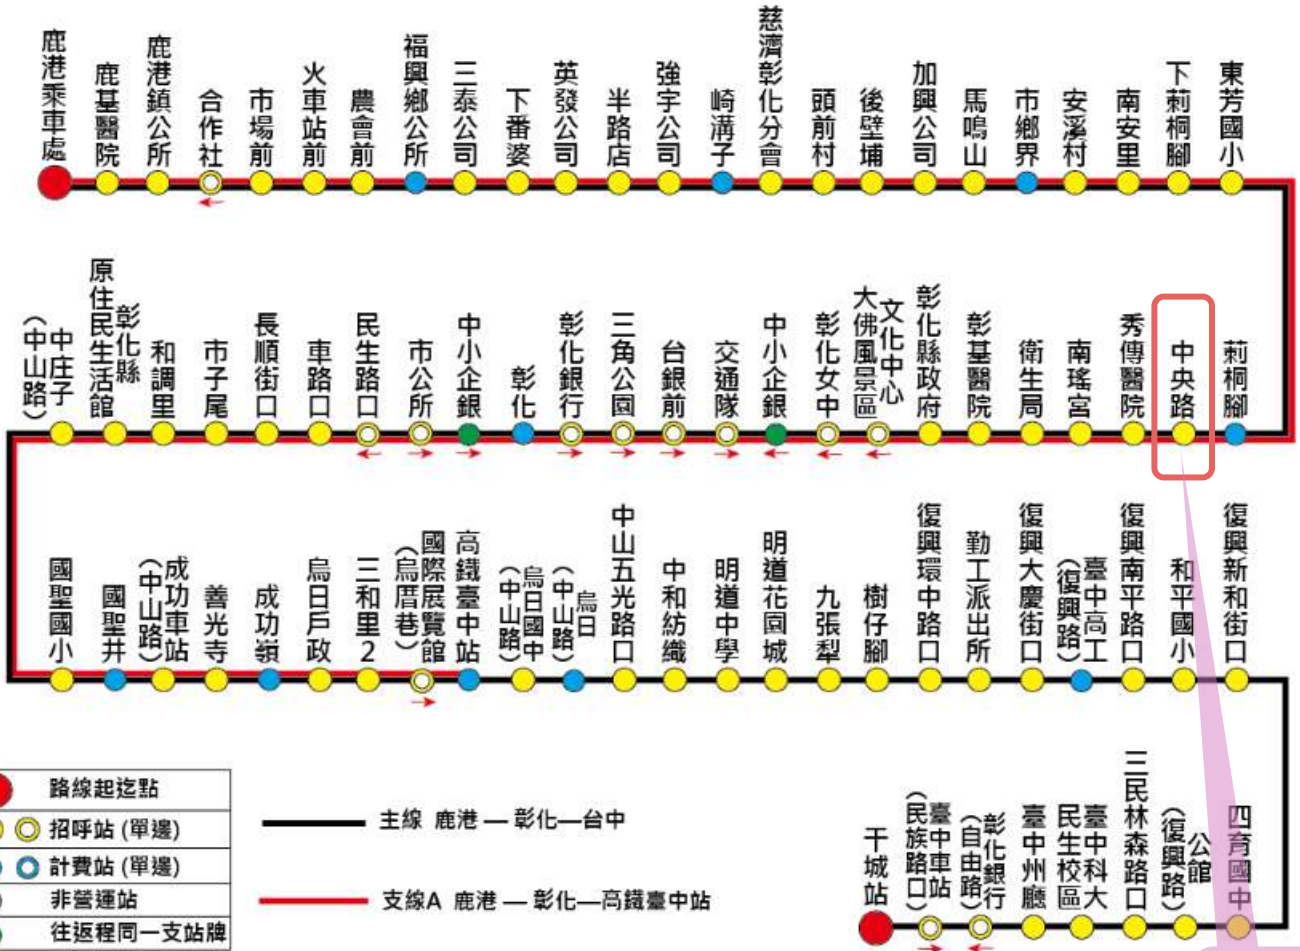

※敬告旅客，將於112/12/1起調整部分班次發車時刻表，詳細時刻如下圖：

平日時刻表

6900彰化→馬鳴山→鹿港				6900鹿港→馬鳴山→彰化			
彰化站 發車時間(平日行駛)		鹿港乘車處 發車時間(平日行駛)		彰化站 發車時間(平日行駛)		鹿港乘車處 發車時間(平日行駛)	
序	發車時間	序	發車時間	序	發車時間	序	發車時間
1	06:20	13	21:00	1	07:15	13	21:00
2	07:05	14	21:30	2	08:00		
3	07:30			3	09:00		
4	10:40			4	11:40		
5	13:40			5	13:15		
6	14:20			6	14:45		
7	16:40			7	15:00		
8	17:20			8	17:40		
9	17:30			9	18:30		
10	18:20			10	18:55		
11	18:40			11	19:20		
12	20:00			12	20:30		

行駛時間：約 40分

無障礙車輛將不定期進廠維修保養，如需搭乘，請先洽詢本公司彰化站04-7224603
實際行車時間會因路況等因素改變，僅供參考，建議您提早候車。

112.12.01版

例假日時刻表(含國定假日)

6900彰化→馬鳴山→鹿港				6900鹿港→馬鳴山→彰化			
彰化站 發車時間(假日行駛)		鹿港乘車處 發車時間(假日行駛)		彰化站 發車時間(假日行駛)		鹿港乘車處 發車時間(假日行駛)	
序	發車時間	序	發車時間	序	發車時間	序	發車時間
1	07:00	13	18:05	1	06:20	13	18:20
2	07:30	14	18:20	2	07:10	14	18:40
3	08:40	15	19:10	3	08:15	15	19:20
4	12:45	16	19:40	4	11:00	16	20:20
5	13:25	17	21:10	5	11:20	17	20:40
6	13:40	18	21:30	6	11:40	18	21:00
7	14:15			7	13:00		
8	15:20			8	14:20		
9	15:40			9	15:20		
10	17:15			10	16:15		
11	17:30			11	16:55		
12	17:45			12	17:20		

行駛時間：約 40分

無障礙車輛將不定期進廠維修保養，如需搭乘，請先洽詢本公司彰化站04-7224603
實際行車時間會因路況等因素改變，僅供參考，建議您提早候車。

112.12.01版

【6933】鹿港—彰化—台中

- 路線起迄點
- 招呼站(單邊)
- 計費站(單邊)
- 非營運站
- 往返程同一支站牌

—— 主線 鹿港—彰化—台中
 —— 支線A 鹿港—彰化—高鐵臺中站

※敬告旅客，將於112/12/1起調整部分班次發車時刻表，詳細時刻如下圖：

3.停車資訊：

- (1)CITY PARKING 城市車旅停車場：位於南北管音樂戲曲館地下室，停車場入口位於平和七街，停好車後可從第二停車場 C 出口上樓，即抵達南北管戲曲館正門。
- (2)Times UNIQLO 中央路店停車場：位於中央路上，停好車後，於 7-11 處右轉崙平北路，往前直行二個路口後右轉，即可看見戲曲館正門（步行約 5 分鐘）。