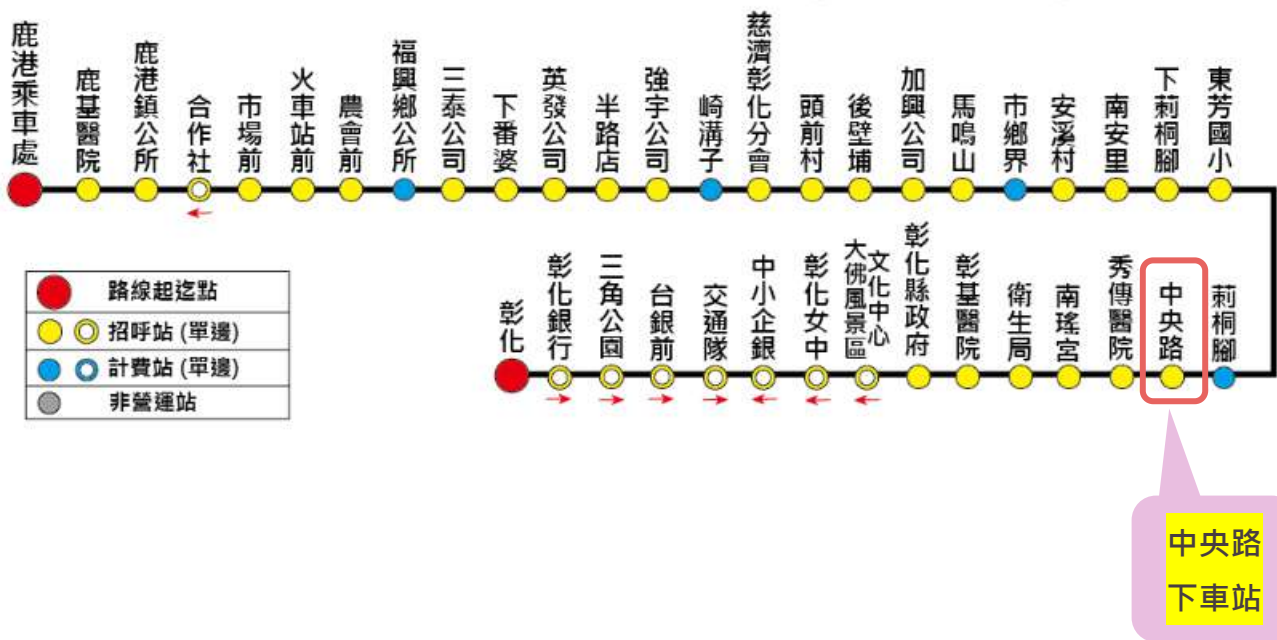

南北管音樂戲曲館

◆ 比賽項目：【中胡獨奏】、【高胡獨奏】

◆ 鋼琴型號：YAMAHA-C3X

- ◆ 地址：彰化市平和七街 66 號
- ◆ 電話：04-7510709 (<https://drama.bocach.gov.tw/>)
- ◆ 位置及交通路線

掃描導航

【6900】鹿港 — 彰化 (經馬鳴山)

- 路線起迄點
- 招呼站 (單邊)
- 計費站 (單邊)
- 非營運站

中央路
下車站

※敬告旅客，將於112/12/1起調整部分班次發車時刻表，詳細時刻如下圖：

平日時刻表

6900彰化→馬鳴山→鹿港				6900鹿港→馬鳴山→彰化			
彰化站 發車時間(平日行駛)		鹿港乘車處 發車時間(平日行駛)		彰化站 發車時間(平日行駛)		鹿港乘車處 發車時間(平日行駛)	
序	發車時間	序	發車時間	序	發車時間	序	發車時間
1	06:20	13	21:00	1	07:15	13	21:00
2	07:05	14	21:30	2	08:00		
3	07:30			3	09:00		
4	10:40			4	11:40		
5	13:40			5	13:15		
6	14:20			6	14:45		
7	16:40			7	15:00		
8	17:20			8	17:40		
9	17:30			9	18:30		
10	18:20			10	18:55		
11	18:40			11	19:20		
12	20:00			12	20:30		

本路線皆使用無障礙車輛行駛

行駛時間：約 1時15分

※時刻表請參閱彰化客運網站：https://www.changhuabus.com.tw/service_list.asp

彰化客運網站

自行開車

- 1.中山高速公路：國道一號彰化交流道，往彰化市方向由中華西路右轉中央路，過郵政總局後，於 7-11 處左轉崙平北路，往前直行二個路口後右轉，即可看見戲曲館正門。
- 2.平面道路：台一線過彰化秀傳醫院後，右轉中央路，上中央路橋，於 7-11 右轉崙平北路，往前直行二個路口後右轉，即可看見戲曲館正門。

3.停車資訊：

- (1)CITY PARKING 城市車旅停車場：位於南北管音樂戲曲館地下室，停車場入口位於平和七街，停好車後可從第二停車場 C 出口上樓，即抵達南北管戲曲館正門。
- (2)Times UNIQLO 中央路店停車場：位於中央路上，停好車後，於 7-11 處右轉崙平北路，往前直行二個路口後右轉，即可看見戲曲館正門（步行約 5 分鐘）。