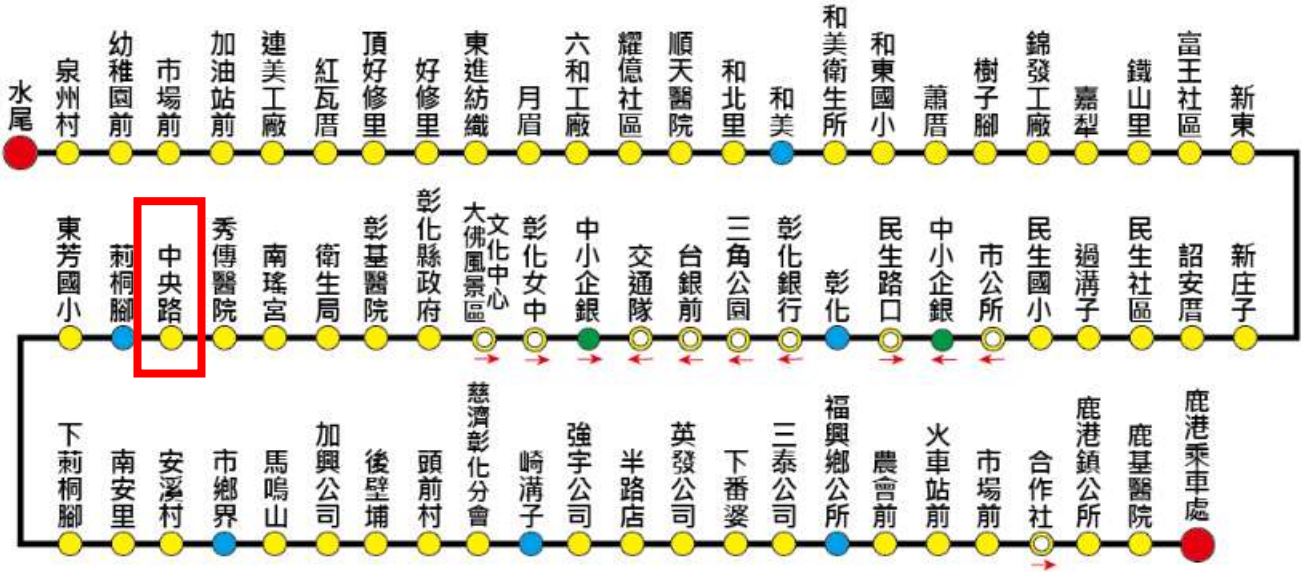

06:00	07:45	08:45	09:10	09:40	12:45	13:40
14:45	15:40	16:40	17:40	20:00		

6933A 高鐵台中站→彰化→鹿港

高鐵台中站 發車時間(假日行駛)

07:30	09:15	10:15	10:50	11:35	14:15	15:30
16:15	17:25	18:15	19:50	21:40		

行駛時間：6933 約 1時53分、6933A 約 1時11分、彰化-高鐵台中站約20-30分

【6934】水尾 — 彰化 — 鹿港

※敬告旅客，將於112/12/1起調整部分班次發車時刻表，詳細時刻如下圖：

6934水尾→彰化→鹿港

水尾(伸港站) 發車時間(每日行駛)

06:00	08:30	10:15	12:35	16:25
-------	-------	-------	-------	-------

6934鹿港→彰化→水尾

鹿港乘車處 發車時間(每日行駛)

07:30	10:05	12:05	14:00	18:00
-------	-------	-------	-------	-------

本路線皆使用無障礙車輛行駛

行駛時間：約 1時15分

※時刻表請參閱彰化客運網站：https://www.changhuabus.com.tw/service_list.asp

彰化客運網站

自行開車

- 1.中山高速公路：國道一號彰化交流道，往彰化市方向由中華西路右轉中央路，過郵政總局後，於 7-11 處左轉崙平北路，往前直行二個路口後右轉，即可看見戲曲館正門。
- 2.平面道路：台一線過彰化秀傳醫院後，右轉中央路，上中央路橋，於 7-11 右轉崙平北路，往前直行二個路口後右轉，即可看見戲曲館正門。

3.停車資訊：

- (1)CITY PARKING 城市車旅停車場：位於南北管音樂戲曲館地下室，停車場入口位於平和七街，停好車後可從第二停車場 C 出口上樓，即抵達南北管戲曲館正門。
- (2)Times UNIQLO 中央路店停車場：位於中央路上，停好車後，於 7-11 處右轉崙平北路，往前直行二個路口後右轉，即可看見戲曲館正門（步行約 5 分鐘）。