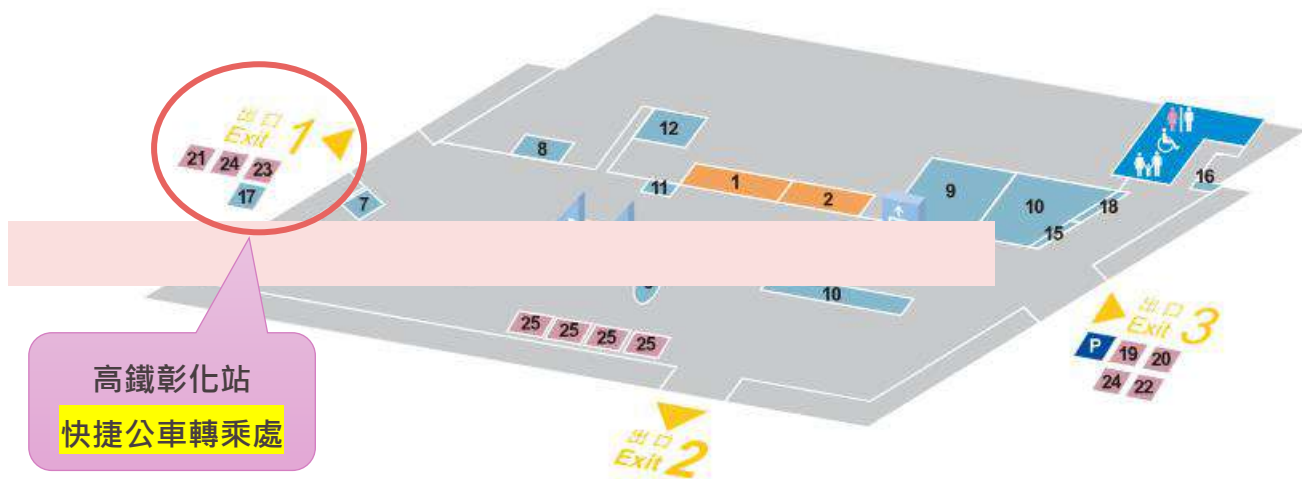

# 員林演藝廳 表演廳

◆ 比賽項目：【鋼琴獨奏】、【聲樂獨唱】

◆ 鋼琴型號：STEINWAY D274

- ◆ 地址：彰化縣員林市員林大道 2 段 99 號
- ◆ 電話：04-8323410 (<https://performance.bocach.gov.tw/>)

◆ 位置及交通路線

掃描導航

◆ 交通參考路線

### 搭乘高鐵

1. 高鐵臺中站：到站後步行至臺鐵新烏日站，轉乘火車至員林火車站，到站後步行約 25 分鐘或於火車站前租借 moovo bike 自行車約 15 分鐘可到達員林演藝廳。
2. 高鐵彰化站：到站後搭乘高鐵快捷公車至中央里下車，到站後步行約 15 分鐘。

路線

7 台鐵田中站—高鐵彰化站—員林轉運站 (第5月台)

路線資訊

- 田中火車站
- 龍潭里
- 高鐵彰化站
- 大社
- 富農
- 田尾國小
- 田尾
- 溪畔
- 湳港西
- 永靖
- 五汙頭
- 太平
- 中央里
- 員生醫院
- 員林轉運站

## 搭乘台鐵

南下及山線北上：請搭至員林火車站，於火車站到站後步行約 25 分鐘或於火車站前租借 moovo bike 自行車約 15 分鐘可到達員林演藝廳。

※時刻表請參閱台鐵網站：<https://www.railway.gov.tw/tra-tip-web/tip/tip001/tip112/gobytime>

台鐵網站 QR-CODE

## 搭乘客運

1. 搭乘員林客運 6700、6701、6702 或 6735 路線至員林家商前下車，步行約 450 公尺可抵達本廳。

※時刻表請參閱員林客運網站：<http://www.ylbus.com.tw/about-us.html>

員林客運網站 QR-CODE

2. 假日時段，建議搭乘「員林幸福巴士」，至員林演藝廳站下車。路線與時刻，請參下圖。  
(本巴士目前為免費搭乘，乘客刷卡僅供系統統計乘客數，一般乘客搭乘可刷「e 卡通」或「悠遊卡」，員林市民可刷「幸福卡」，歡迎多多搭乘使用)