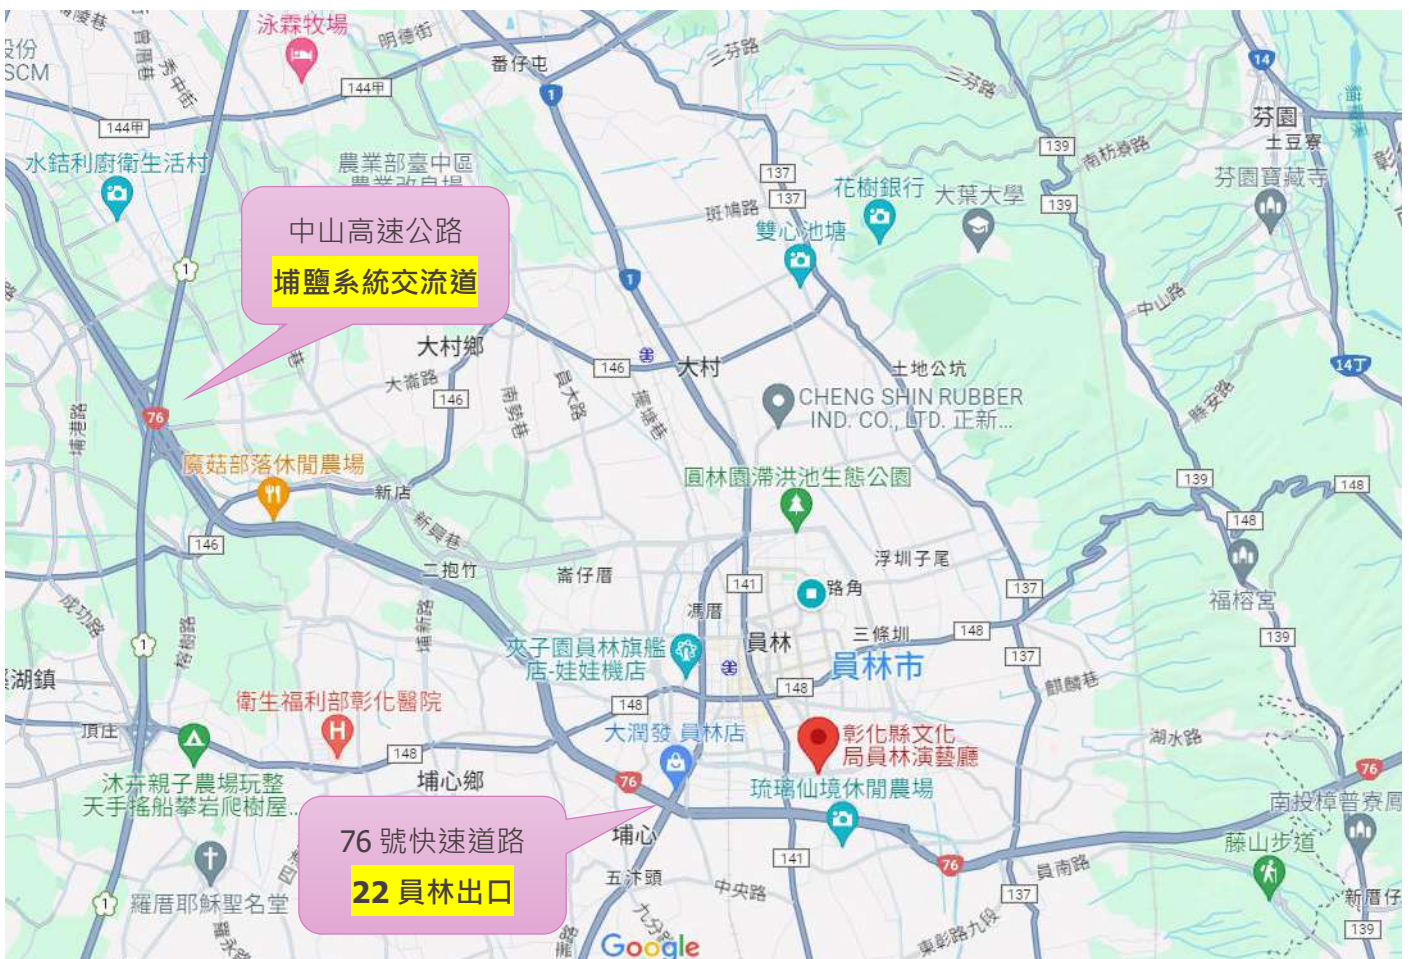

# 員林演藝廳 表演廳

◆ 比賽項目：【鋼琴獨奏】、【聲樂獨唱】

◆ 鋼琴型號：STEINWAY D274

- ◆ 地址：彰化縣員林市員林大道 2 段 99 號
- ◆ 電話：04-8323410 (<https://performance.bocach.gov.tw/>)

◆ 位置及交通路線

掃描導航

◆ 交通參考路線

### 搭乘高鐵

1. 高鐵臺中站：到站後步行至臺鐵新烏日站，轉乘火車至員林火車站，到站後步行約 25 分鐘或於火車站前租借 moovo bike 自行車約 15 分鐘可到達員林演藝廳。
2. 高鐵彰化站：到站後搭乘高鐵快捷公車至中央里下車，到站後步行約 15 分鐘。

路線

7 台鐵田中站—高鐵彰化站—員林轉運站 (第5月台)

路線資訊

- 田中火車站
- 龍潭里
- 高鐵彰化站
- 大社
- 富農
- 田尾國小
- 田尾
- 溪畔
- 湳港西
- 永靖
- 五汙頭
- 太平
- 中央里
- 員生醫院
- 員林轉運站

## 搭乘台鐵

南下及山線北上：請搭至員林火車站，於火車站到站後步行約 25 分鐘或於火車站前租借 moovo bike 自行車約 15 分鐘可到達員林演藝廳。

※時刻表請參閱台鐵網站：<https://www.railway.gov.tw/tra-tip-web/tip/tip001/tip112/gobytime>

台鐵網站 QR-CODE

## 自行開車

1. 國道 1 道 ( 南下 207 公里處、北上 208.5 公里處 ) → 207 埔鹽系統 → 台 76 快速道路 ( 往員林，22 公里處下快速道路 ) → 左轉台 1 線 ( 中山路 1 段 ) 直行 600 公尺 → 右轉員林大道直行 1300 公尺 → 員林演藝廳 ( 左側 )
2. 國道 3 號 ( 福爾摩沙 ) → 222 中興系統接 → 台 76 快速道路 ( 往員林，南下 22 公里處下快速道路 ) → 直行 100 公尺由中央橋迴轉後直行 1 公里左轉 → 彰縣 141 道 ( 往員林 ) 直行 400 公尺 → 右轉員林大道直行 300 公尺 → 員林演藝廳 ( 左側 )