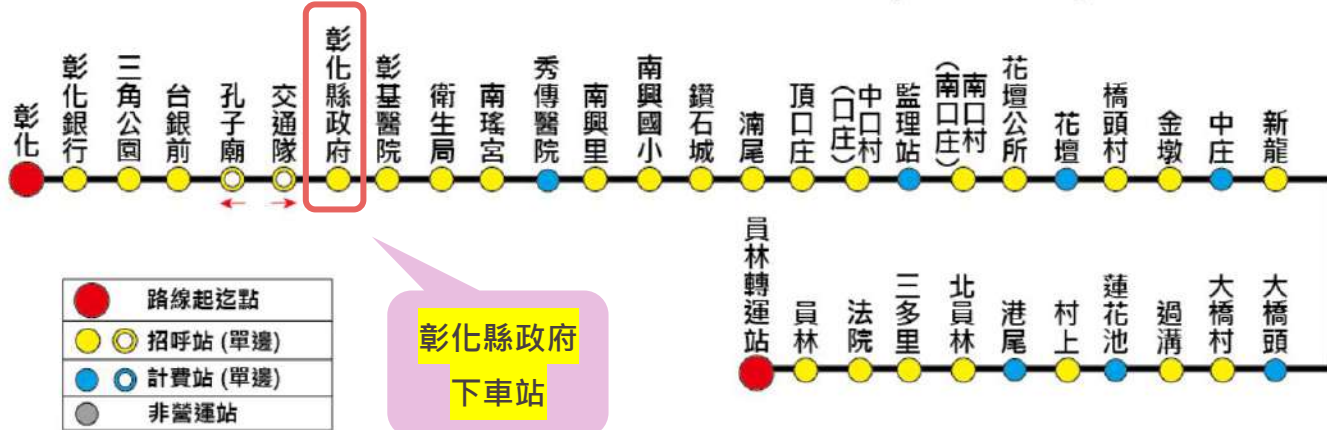

【6912】彰化 — 員林 (經花壇)

※敬告旅客，將於112/12/1起調整部分班次發車時刻表，詳細時刻如下圖：

6912彰化→花壇→員林

彰化站 發車時間

序	發車時間	序	發車時間	序	發車時間
1	06:15	11	12:30	21	17:55
2	06:40	12	13:15	22	18:45
3	07:15	13	13:50	23	19:25
4	08:00	14	14:40	24	21:20
5	08:35	15	15:10		
6	09:10	16	15:40		
7	09:40	17	16:10		
8	10:20	18	16:30		
9	11:00	19	16:45		
10	11:45	20	17:15		

6912員林→花壇→彰化

員林站 發車時間

序	發車時間	序	發車時間	序	發車時間
1	06:00	11	11:45	21	17:45
2	06:30	12	12:30	22	18:15
3	07:15	13	13:10	23	18:40
4	07:45	14	13:35	24	20:35
5	08:20	15	14:10		
6	08:55	16	14:45		
7	09:30	17	15:25		
8	10:00	18	16:00		
9	10:30	19	16:30		
10	11:00	20	17:10