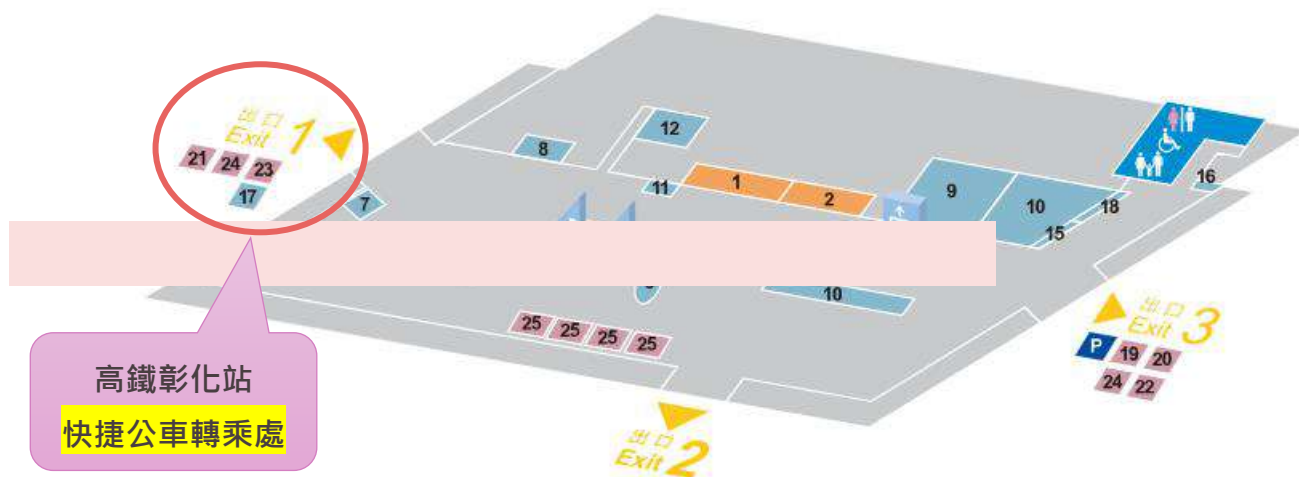

員林演藝廳 小劇場

◆ 比賽項目：【二胡】

◆ 鋼琴型號：YAMAHA-C3

◆ 地址：彰化縣員林市員林大道 2 段 99 號

◆ 電話：04-8323410 (<https://performance.bocach.gov.tw/>)

◆ 位置及交通路線

掃描導航

◆ 交通參考路線

搭乘高鐵

1. 高鐵臺中站：到站後步行至臺鐵新烏日站，轉乘火車至員林火車站，到站後步行約 25 分鐘或於火車站前租借 moovo bike 自行車約 15 分鐘可到達員林演藝廳。
2. 高鐵彰化站：到站後搭乘高鐵快捷公車至中央里下車，到站後步行約 15 分鐘。

路線

7 台鐵田中站—高鐵彰化站—員林轉運站 (第5月台)

路線資訊

- 田中火車站
- 龍潭里
- 高鐵彰化站
- 大社
- 富農
- 田尾國小
- 田尾
- 溪畔
- 湳港西
- 永靖
- 五汙頭
- 太平
- 中央里
- 員生醫院
- 員林轉運站

搭乘台鐵

南下及山線北上：請搭至員林火車站，於火車站到站後步行約 25 分鐘或於火車站前租借 moovo bike 自行車約 15 分鐘可到達員林演藝廳。

※時刻表請參閱台鐵網站：<https://www.railway.gov.tw/tra-tip-web/tip/tip001/tip112/gobytime>

台鐵網站 QR-CODE

搭乘客運

1. 搭乘員林客運 6700、6701、6702 或 6735 路線至員林家商前下車，步行約 450 公尺可抵達本廳。

*到站時刻以實際為主

自行開車

1. 國道 1 道 (南下 207 公里處、北上 208.5 公里處) → 207 埔鹽系統 → 台 76 快速道路 (往員林，22 公里處下快速道路) → 左轉台 1 線 (中山路 1 段) 直行 600 公尺 → 右轉員林大道直行 1300 公尺 → 員林演藝廳 (左側)
2. 國道 3 號 (福爾摩沙) → 222 中興系統接 → 台 76 快速道路 (往員林，南下 22 公里處下快速道路) → 直行 100 公尺由中央橋迴轉後直行 1 公里左轉 → 彰縣 141 道 (往員林) 直行 400 公尺 → 右轉員林大道直行 300 公尺 → 員林演藝廳 (左側)